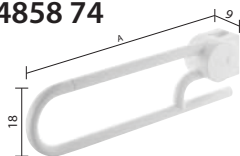

MISURA
A CM 74
PESO NETTO 2552
PESO LORDO 3138
MISURE IMBALLO
CM 76x20x10

Appoggio ribaltabile

safety folding handle
barre à abattant
Klappgriff
soporte móvil

02 bianco

064665

iva esclusa
€ 278,89

Portata kg. 100 - Holding up to 100 kg.

4859 64