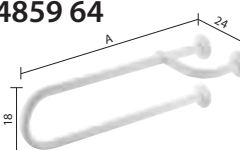

MISURA
A CM 64
PESO NETTO 1795
PESO LORDO 2381
MISURE IMBALLO
CM 76x20x10

Appoggio reversibile

reversible safety handle
support réversible
Wandstützgriff Umkehrbar
soporte reversible

02 bianco

064672

iva esclusa
€ 215,92

Portata kg. 100 - Holding up to 100 kg.

4863*