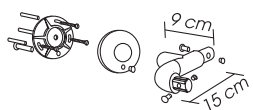

PESO NETTO 277
PESO LORDO 302
MISURE IMBALLO
CM 15x6,5x28

Supporto con angolo a 90° - sacchetto con cavallotto

support with angle 90°
support avec angle 90°
Befestigung mi Winkel 90°
soporte con angulo 90°

02 bianco

068113

iva esclusa
€ 33,50