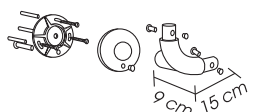

PESO NETTO 241
PESO LORDO 266
MISURE IMBALLO
CM 15x4,5x28

Angolo 90° con piede - sacchetto con cavallotto

angle 90° with foot
angle 90° avec pied
Winkel 90° mit Fuß
angulo 90° con patas

02 bianco

068106

iva esclusa
€ 29,26

4884