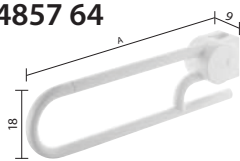

MISURA
A CM 64
PESO NETTO 2428
PESO LORDO 3014
MISURE IMBALLO
CM 76x20x10

Appoggio ribaltabile

safety folding handle
barre à abattant
Klappgriff
soporte móvil

02 bianco

064658

iva esclusa
€ 275,49

Portata kg. 100 - Holding up to 100 kg.

4858 74